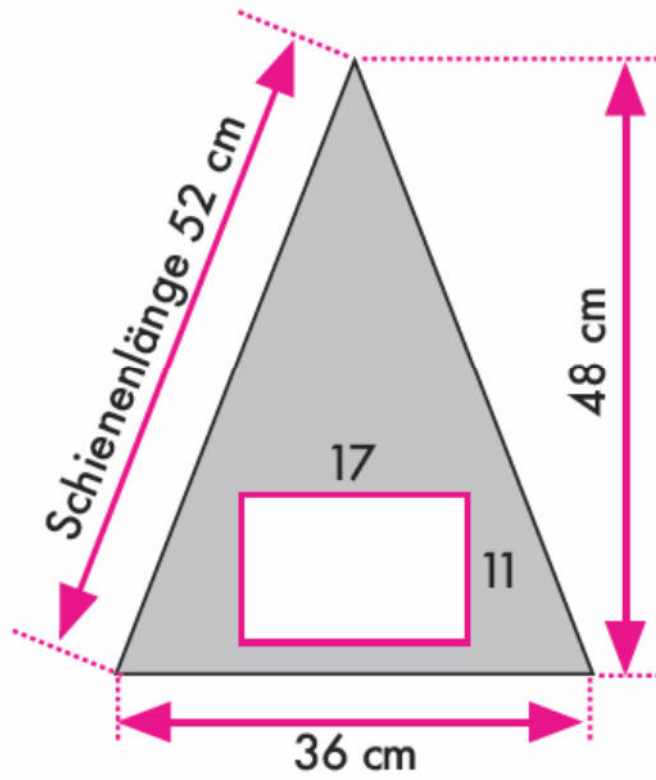

T.200

Segment

Hülle

Verschlussband