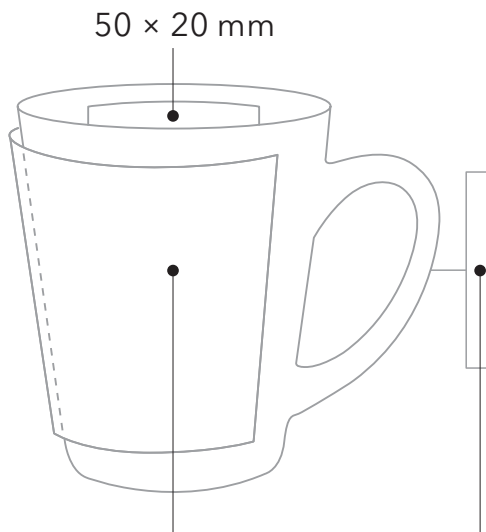

DIREKTDRUCK

50 × 30 mm

**TRANSFERDRUCK,
TEILDEKOR**

50 × 20 mm

190 × 80 mm

60 × 8 mm

**TRANSFERDRUCK,
VOLLDEKOR**

230 × 103 mm

**TRANSFERDRUCK,
VOLLDEKOR DURCHG.**

270 × 103 mm

**PREMIUM
PHOTO PRINT**

270 × 103 mm

GRAVUR

Sandstrahlen:
60 × 40 mm

Lasergravur: 12 cm²
(z. B. 60 × 20 mm od. 40 × 30 mm)